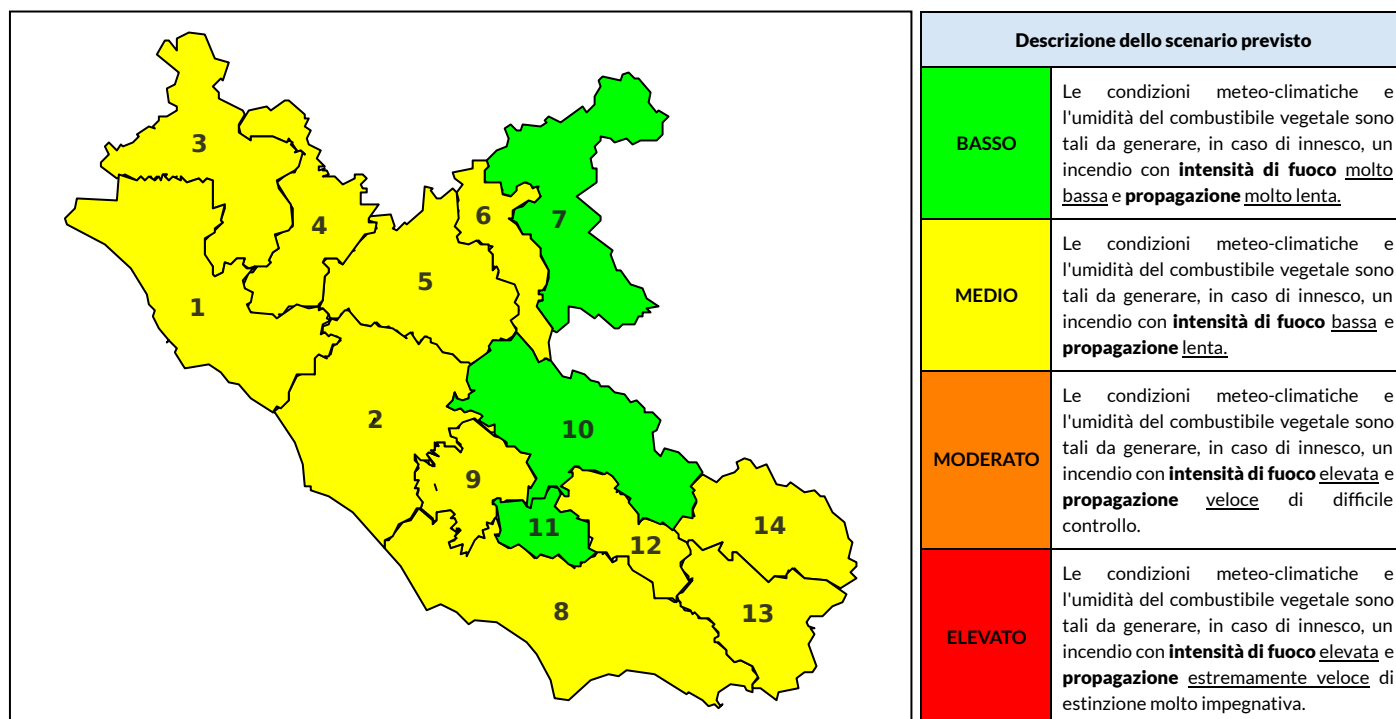

BOLLETTINO DI PERICOLOSITA' DA INCENDI BOSCHIVI

Previsioni per domani 12-8-2022

Livello di pericolosità da incendio boschivo per Zona di Allerta AIB

Bollettino emesso nel periodo della campagna AIB Lazio sulla base del modello previsionale RISICOLazio, sviluppato in collaborazione con Fondazione CIMA, che fornisce un supporto per la valutazione della Pericolosità da incendio boschivo aggregata sulle Zone di Allerta AIB, approvate come parte integrante del Piano AIB Lazio 2020-2022 con DGR n° 270 del 15/05/2020. Il dettaglio della distribuzione dei Comuni nelle Zone AIB è consultabile al link <https://protezionecivile.regione.lazio.it/zone_allerta_aib_comuni/>. Le Norme Comportamentali per la popolazione sono consultabili al link <https://protezionecivile.regione.lazio.it/norme_comportamentali_aib/>.

Zona AIB	1	2	3	4	5	6	7	8	9	10	11	12	13	14
Livello Pericolosità	MEDIO	MEDIO	MEDIO	MEDIO	MEDIO	MEDIO	BASSO	MEDIO	MEDIO	BASSO	BASSO	MEDIO	MEDIO	MEDIO