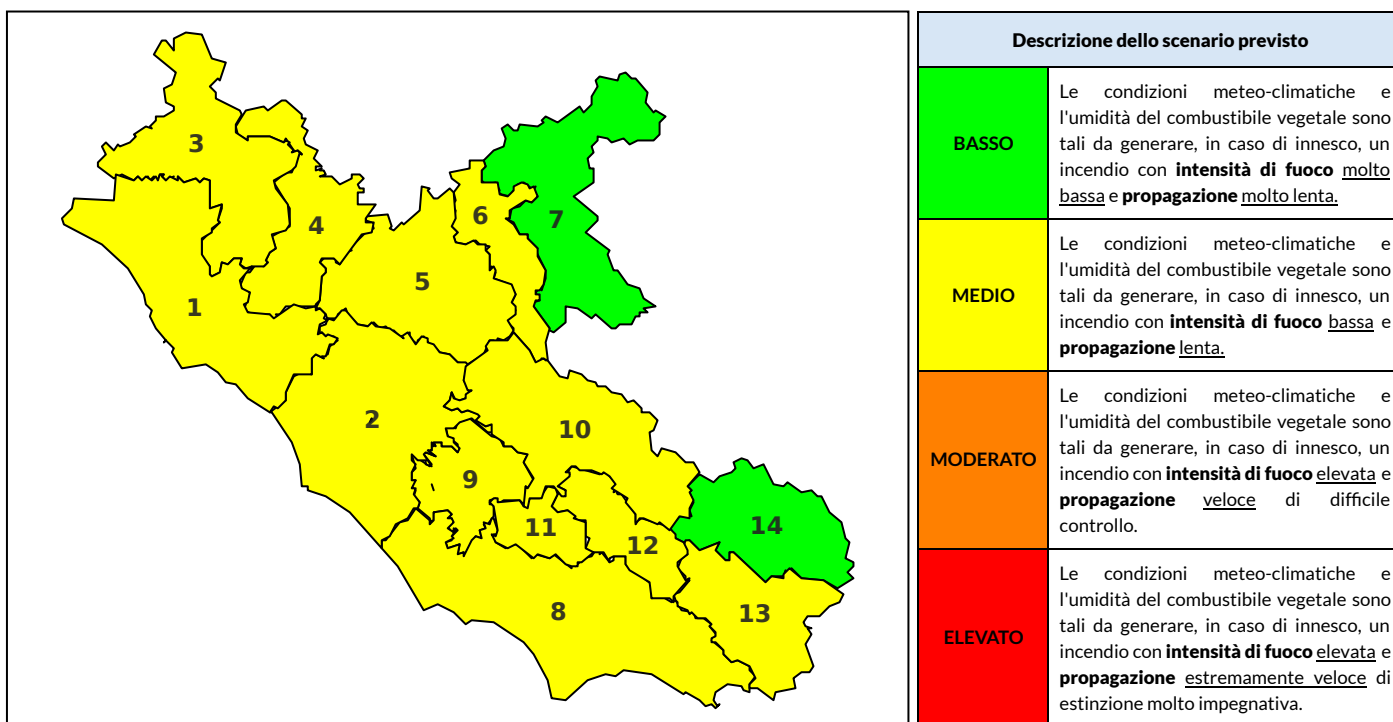

BOLLETTINO DI PERICOLOSITA' DA INCENDI BOSCHIVI

Previsioni per oggi 11-8-2022

Livello di pericolosità da incendio boschivo per Zona di Allerta AIB

Bollettino emesso nel periodo della campagna AIB Lazio sulla base del modello previsionale RISICOLazio, sviluppato in collaborazione con Fondazione CIMA, che fornisce un supporto per la valutazione della Pericolosità da incendio boschivo aggregata sulle Zone di Allerta AIB, approvate come parte integrante del Piano AIB Lazio 2020-2022 con DGR n° 270 del 15/05/2020. Il dettaglio della distribuzione dei Comuni nelle Zone AIB è consultabile al link https://protezionecivile.regione.lazio.it/zone_allerta_aib_comuni/. Le Norme Comportamentali per la popolazione sono consultabili al link https://protezionecivile.regione.lazio.it/norme_comportamentali_aib/.

Zona AIB	1	2	3	4	5	6	7	8	9	10	11	12	13	14
Livello Pericolosità	MEDIO	MEDIO	MEDIO	MEDIO	MEDIO	MEDIO	BASSO	MEDIO	MEDIO	MEDIO	MEDIO	MEDIO	MEDIO	BASSO

NOTE

BOLLETTINO DI PERICOLOSITA' DA INCENDI BOSCHIVI

Previsioni per domani 12-8-2022

Livello di pericolosità da incendio boschivo per Zona di Allerta AIB

Bollettino emesso nel periodo della campagna AIB Lazio sulla base del modello previsionale RISICOLazio, sviluppato in collaborazione con Fondazione CIMA, che fornisce un supporto per la valutazione della Pericolosità da incendio boschivo aggregata sulle Zone di Allerta AIB, approvate come parte integrante del Piano AIB Lazio 2020-2022 con DGR n° 270 del 15/05/2020. Il dettaglio della distribuzione dei Comuni nelle Zone AIB è consultabile al link https://protezionecivile.regione.lazio.it/zone_allerta_aib_comuni/. Le Norme Comportamentali per la popolazione sono consultabili al link https://protezionecivile.regione.lazio.it/norme_comportamentali_aib/.